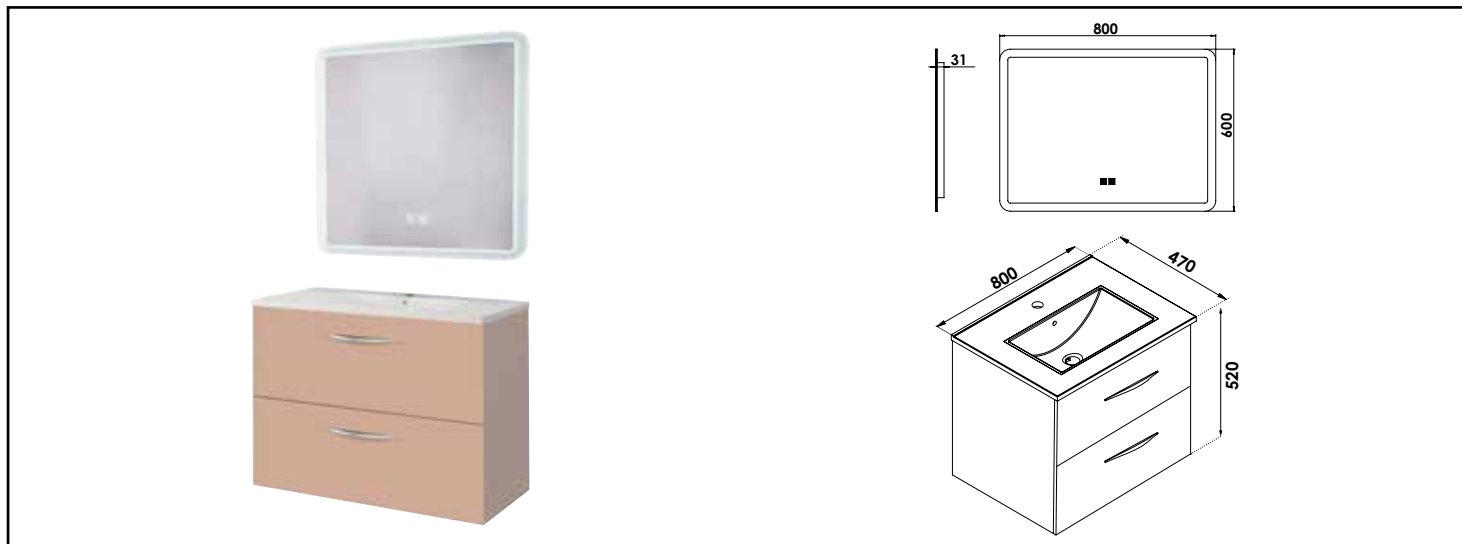

MEUBLE SUSP DUBAÏ AVEC MIROIR LED ATHENES - LARG 80 CM - FINITION : ROSE POUDRÉ

COMPATIBILITÉ

Veiller à l'encombrement nécessaire au montage et à la pose du meuble.